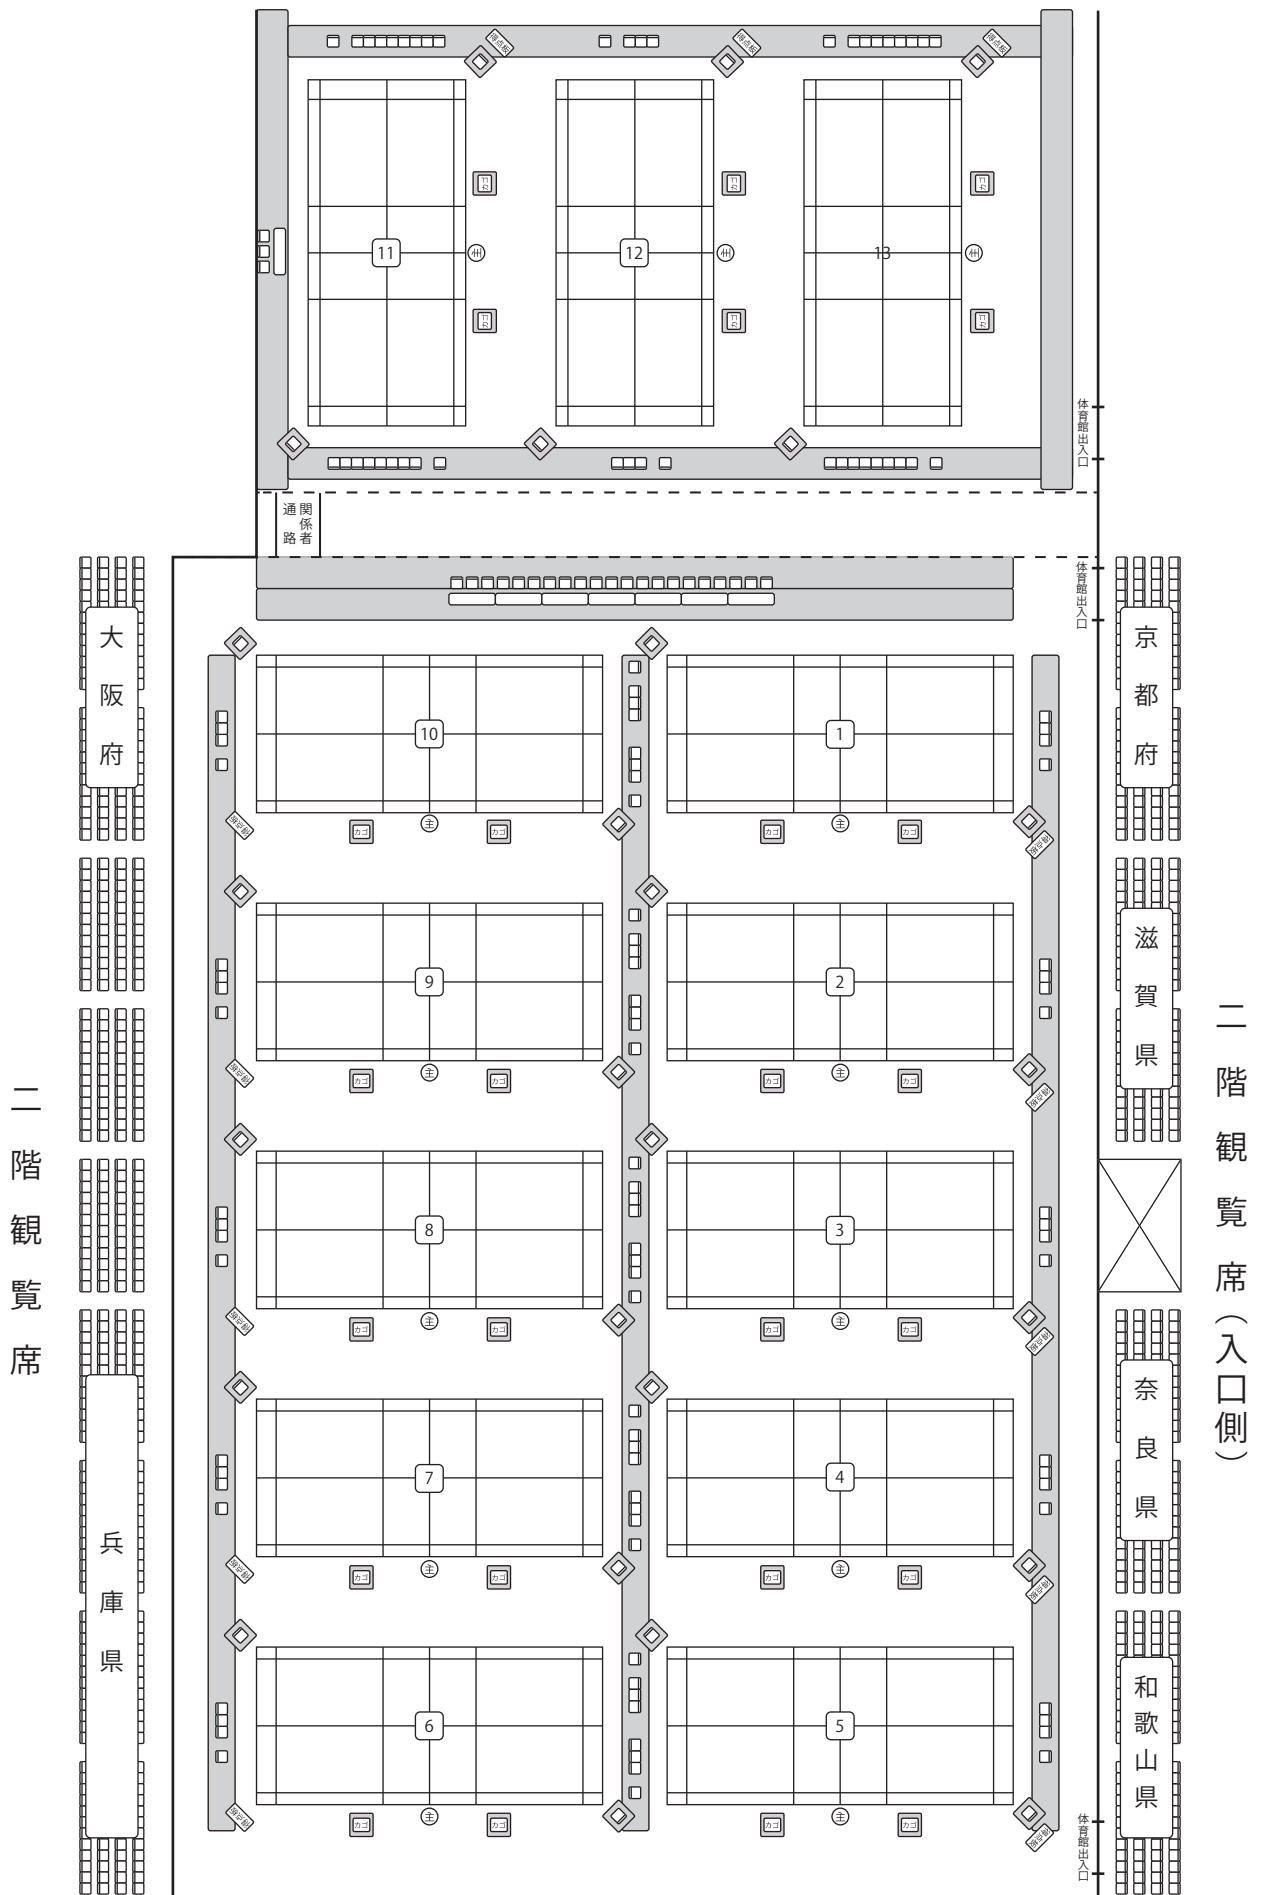

体育館見取り図

二階観覧席

二階観覧席（入口側）