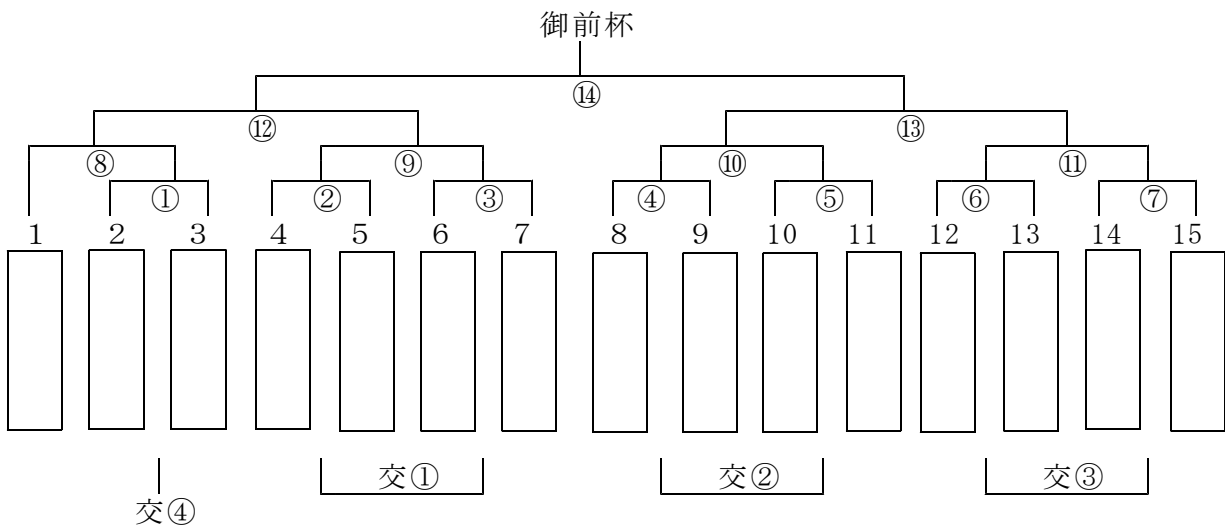

親子チャンピオンシップの部

当日、抽選でトーナメント戦を行い優勝（御前杯）を決定します。3位決定戦は行いません。1回目の対戦で負けたペアは、交流戦を行います。

参加ペア（15ペア）

岩本 汐里 淳子	ヤマヒサ	奥田 梨乃 久美子	ヤマヒサ	西尾 美咲 剛士	ヤマヒサ	藪川 十夢 健	曙川
福井 遥菜 菜々子	TNBC	上林 翔大 正和	TNBC	山川 健介 成昭	スマイル	山田 悠太 隆一	瓜破
文元 日菜 一覚	田原	田中 隼 宏幸	田原	浦島 快 真人	AJBC	村島 明音 良一	AJBC
谷村 暖忠 裕忠	イーグ	清末 あいり ちかこ	イーグ	清末 ここり 寿	イーグ	/	

大人と子どもチャンピオンシップの部

当日、抽選でトーナメント戦を行い優勝を決定します。3位決定戦は行いません。1回目の対戦で負けたペアは、交流戦を行います。

参加ペア（7ペア）

水本 拓也 小山 実香子	ラブ	政倉 大志 園部 隆伸	コマツ	富田 昌樹 辻本 佳那	Jrコン	大澤 隆晃 府川 博永	AJBC
中村 心優 正岡 毅	田原	三浦 志保 中村 芳郎	田原	櫻川 晴香 阿部 正幸	田原	/	