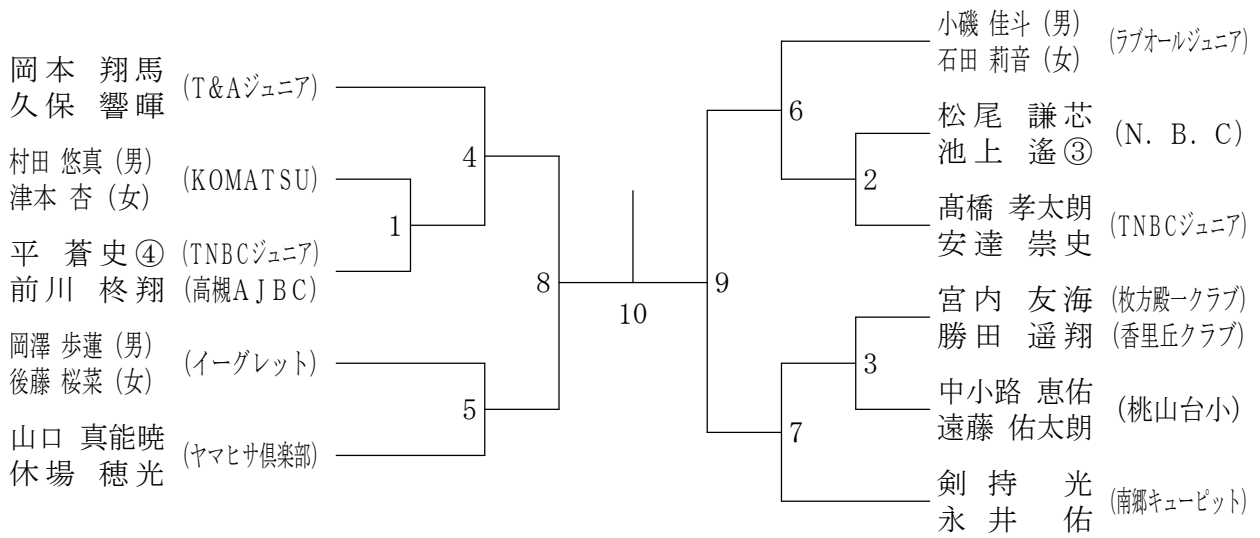

I 部6年以下男子ダブルス

I 部5年以下男子ダブルス

I 部4年以下男子ダブルス

I 部6年以下女子ダブルス

I 部5年以下女子ダブルス

I 部4年以下女子ダブルス

II 部Aブロック (6年生男子ダブルス)

II部Bブロック (5年生・4年生男子ダブルス)

II部Cブロック (6年生以下女子ダブルス①)

II部Dブロック (6年生以下女子ダブルス②)

II 部Eブロック (5年生以下女子ダブルス①)

II 部Fブロック (5年生以下女子ダブルス②)

II 部Gブロック (4年生以下女子ダブルス①)

II 部Hブロック (4年生以下女子ダブルス②)

II部Iブロック (3年生以下男女ダブルス)

II部Jブロック (2年生以下男女ダブルス)