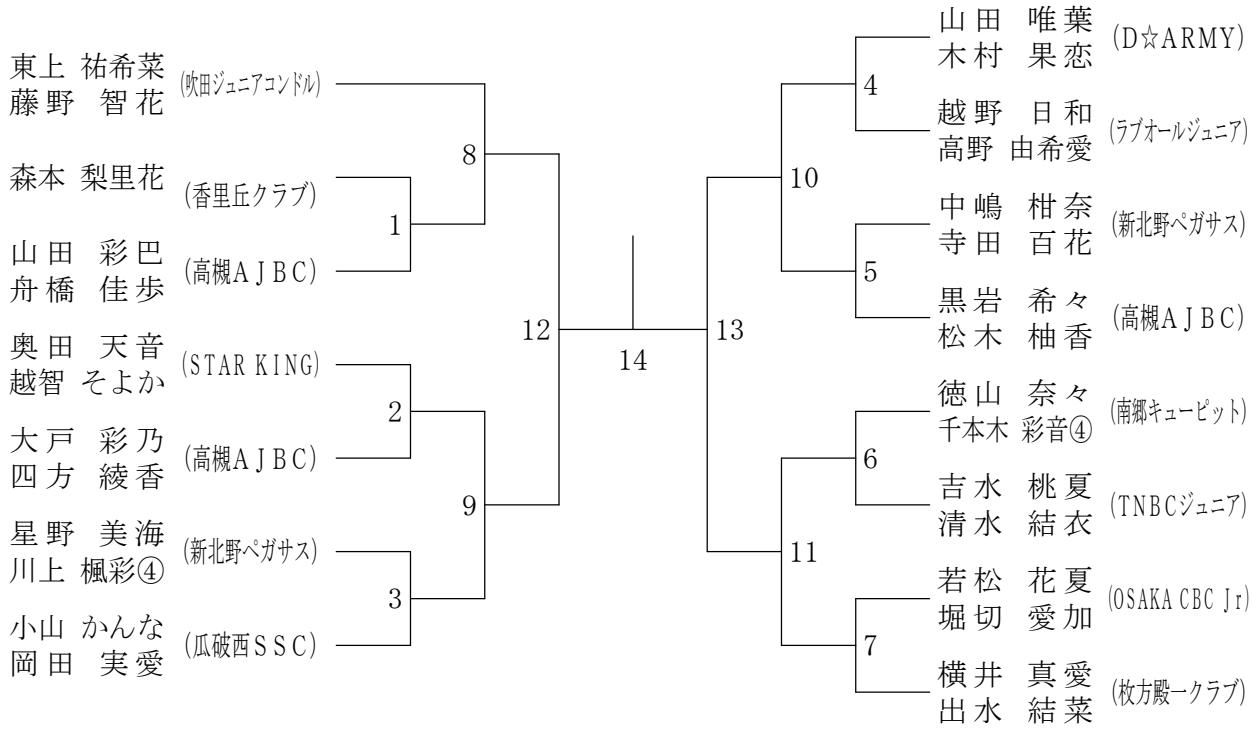

I 部6年以下男子ダブルス

I 部5年以下男子ダブルス

I 部4年以下男子ダブルス

I 部6年以下女子ダブルス

I 部5年以下女子ダブルス

I 部4年以下女子ダブルス

II 部Aブロック (6年生男子ダブルス)

II部Bブロック (5年生・4年生男子ダブルス)

II部Cブロック (6年生以下女子ダブルス①)

II部Dブロック (6年生以下女子ダブルス②)

II 部Eブロック (5年生以下女子ダブルス①)

II 部Fブロック (5年生以下女子ダブルス②)

II 部Gブロック (4年生以下女子ダブルス①)

II 部Hブロック (4年生以下女子ダブルス②)

II部Iブロック (3年生以下男女ダブルス)

II部Jブロック (2年生以下男女ダブルス)