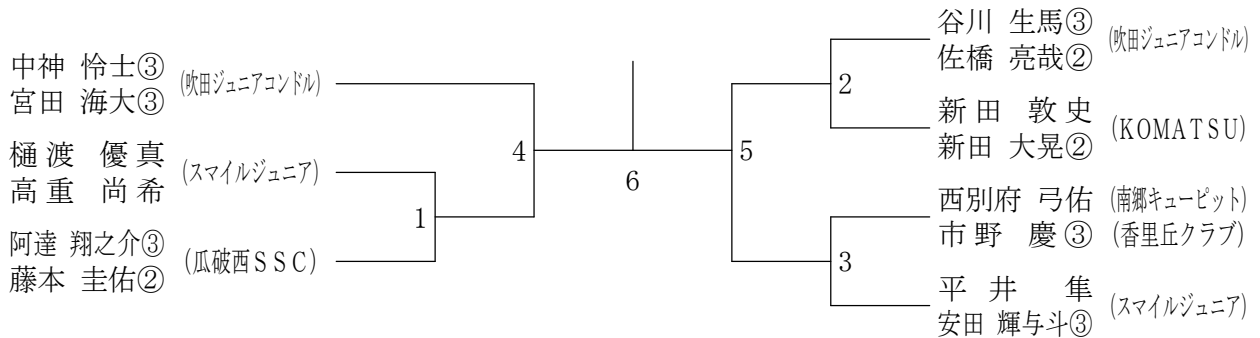

I 部6年以下男子ダブルス

I 部5年以下男子ダブルス

I 部4年以下男子ダブルス

I 部6年以下女子ダブルス

I 部5年以下女子ダブルス

I 部4年以下女子ダブルス

II 部Aブロック (6年生男子ダブルス)

II部Bブロック (5年生・4年生男子ダブルス)