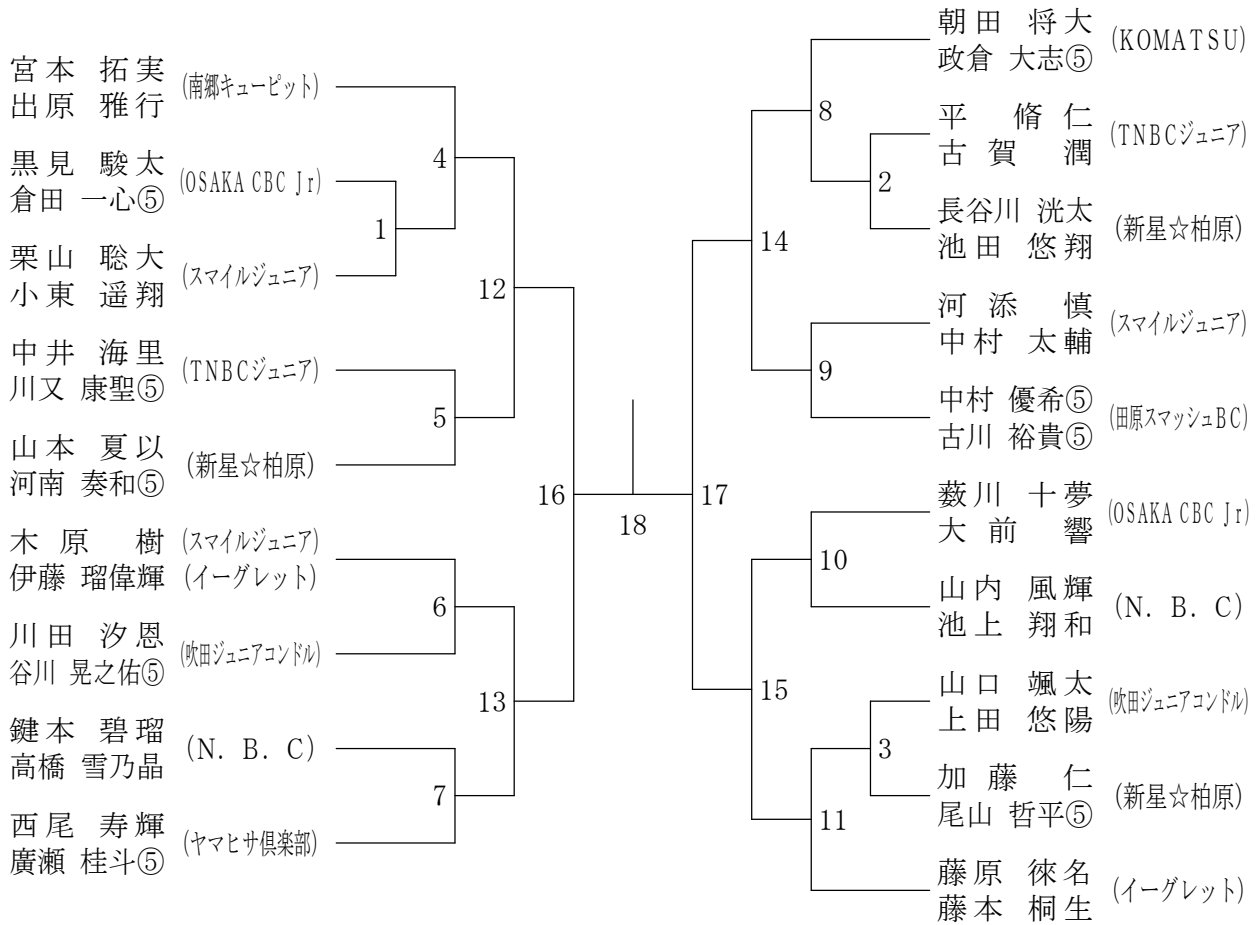

I 部6年以下男子ダブルス

I 部5年以下男子ダブルス

I 部4年以下男子ダブルス

I 部6年以下女子ダブルス

I 部5年以下女子ダブルス

I 部4年以下女子ダブルス

II 部Aブロック (6年生男子ダブルス)

II部Bブロック (5年生・4年生男子ダブルス)

II部Cブロック (6年生以下女子ダブルス①)

II部Dブロック (6年生以下女子ダブルス②)

II 部Eブロック (5年生以下女子ダブルス①)

II 部Fブロック (5年生以下女子ダブルス②)

II 部Gブロック (4年生以下女子ダブルス①)

II 部Hブロック (4年生以下女子ダブルス②)

II部Iブロック (3年生以下男女ダブルス)

II部Jブロック (2年生以下男女ダブルス)