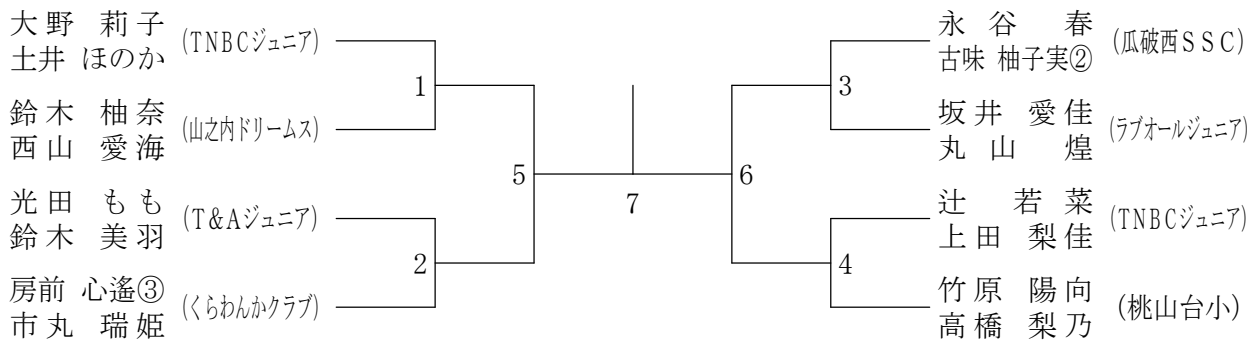

II部Cブロック (6年生以下女子ダブルス①)

II部Dブロック (6年生以下女子ダブルス②)

II 部Eブロック (5年生以下女子ダブルス①)

II 部Fブロック (5年生以下女子ダブルス②)

II 部Gブロック (4年生以下女子ダブルス①)

II 部Hブロック (4年生以下女子ダブルス②)

II部Iブロック (3年生以下男女ダブルス)

II部Jブロック (2年生以下男女ダブルス)