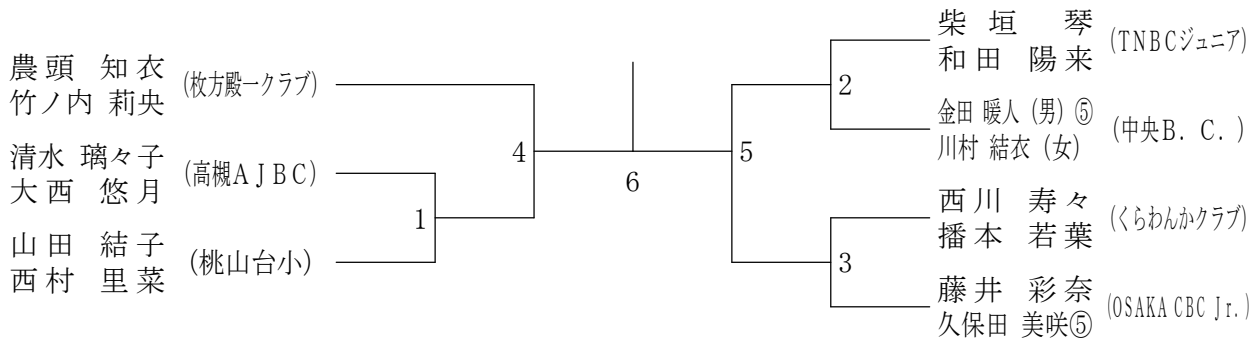

II部Cブロック (6年生以下女子ダブルス①)