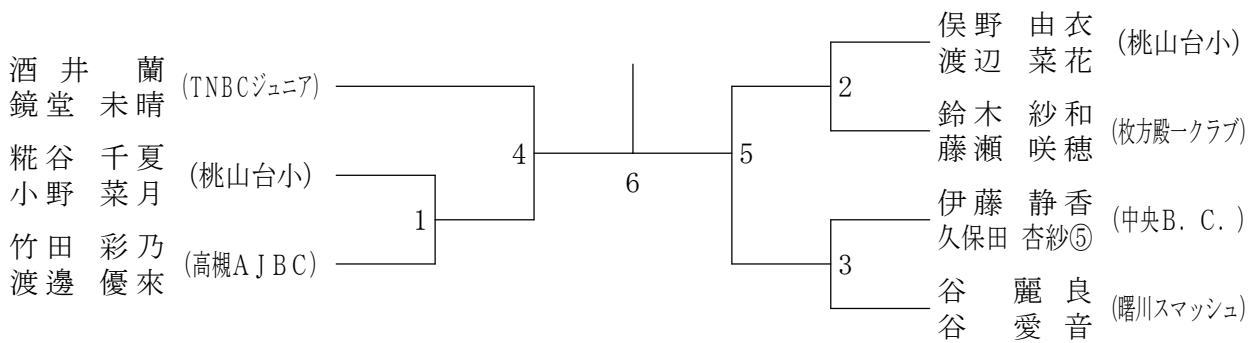

II部Dブロック (6年生以下女子ダブルス②)