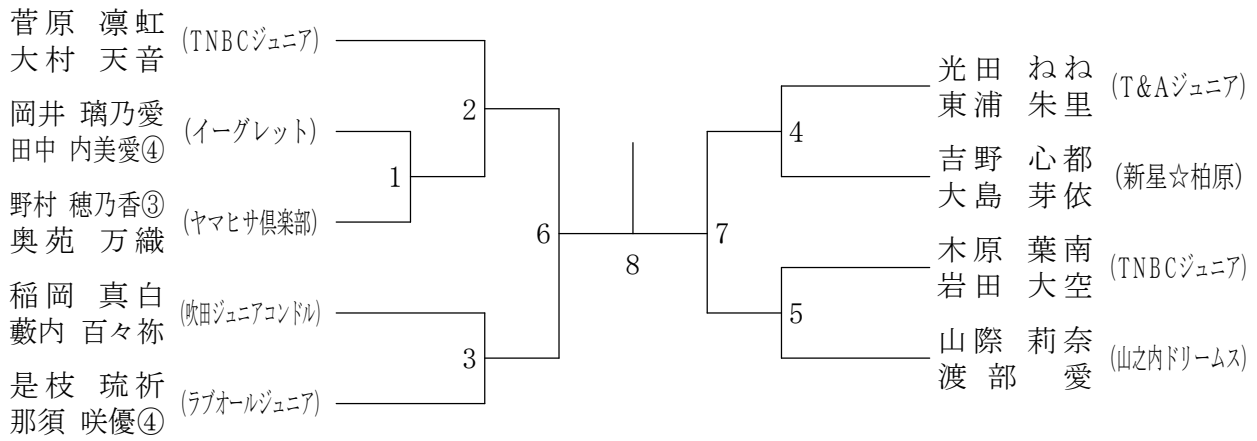

II 部Eブロック (5年生以下女子ダブルス①)