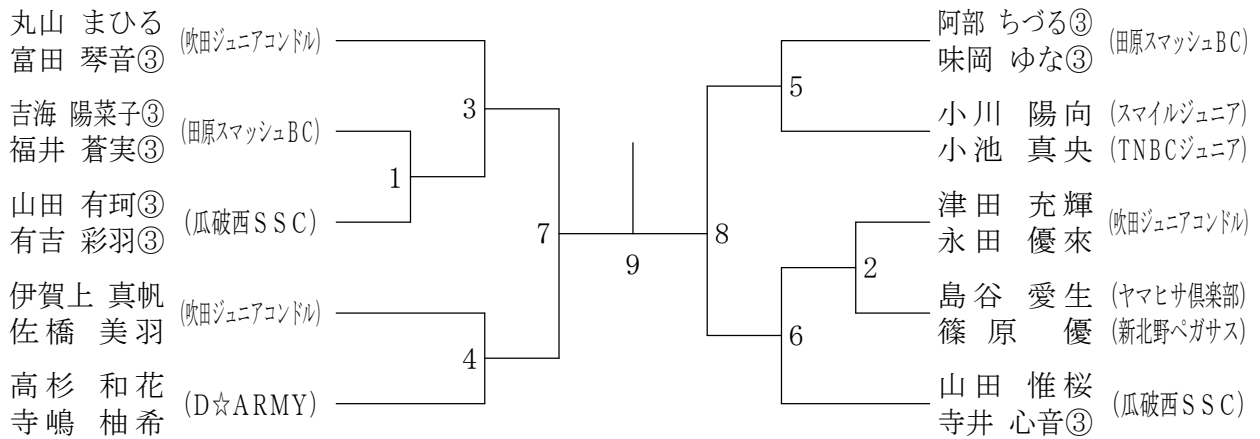

I 部6年以下男子ダブルス

I 部5年以下男子ダブルス

I 部4年以下男子ダブルス

I 部6年以下女子ダブルス

I 部5年以下女子ダブルス

I 部4年以下女子ダブルス

II 部Aブロック (6年生男子ダブルス)

II部Bブロック (5年生・4年生男子ダブルス)

II部Cブロック (6年生以下女子ダブルス①)

II部Dブロック (6年生以下女子ダブルス②)

II 部Eブロック (5年生以下女子ダブルス①)

II 部Fブロック (5年生以下女子ダブルス②)

II 部Gブロック (4年生以下女子ダブルス①)

II 部Hブロック (4年生以下女子ダブルス②)

II部Iブロック (3年生以下男女ダブルス)

II部Jブロック (2年生以下男女ダブルス)