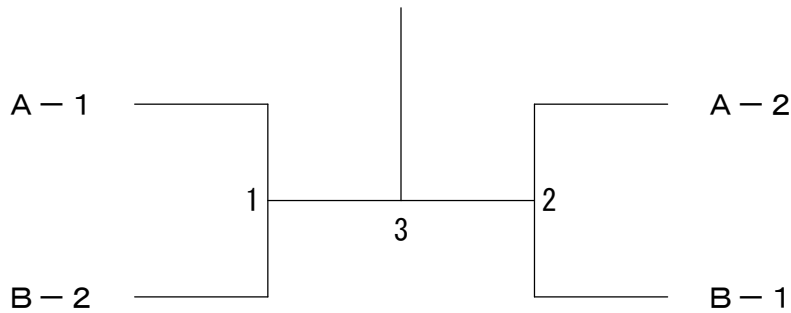

第27回大阪府小学生バドミントン大会（団体戦の部）

男子団体1部 Aブロック	CBCイーグレット	瓜破西SSC	南郷キュービット	TNBCジュニア	勝敗	順位
CBCイーグレット		1	3	5		
瓜破西SSC	1		6	4		
南郷キュービット	3	6		2		
TNBCジュニア	5	4	2			

男子団体1部 Bブロック	D☆ARMY田原スマッシュ	スマイルジュニア男子	KOMATSU	勝敗	順位
D☆ARMY田原スマッシュ		1	3		
スマイルジュニア男子 A	1		2		
KOMATSU	3	2			

男子団体1部 決勝トーナメント

女子団体1部 Aブロック	TNBCジュニア	瓜破西SSC (A)	スマイルジュニア女子	D☆ARMY	勝敗	順位
TNBCジュニア		1	3	5		
瓜破西SSC (A)	1		6	4		
スマイルジュニア女子 A	3	6		2		
D☆ARMY	5	4	2			

女子団体1部 Bブロック	田原スマッシュBC	瓜破西SSC (B)	南郷キュービット	勝敗	順位
田原スマッシュBC		1	3		
瓜破西SSC (B)	1		2		
南郷キュービット	3	2			