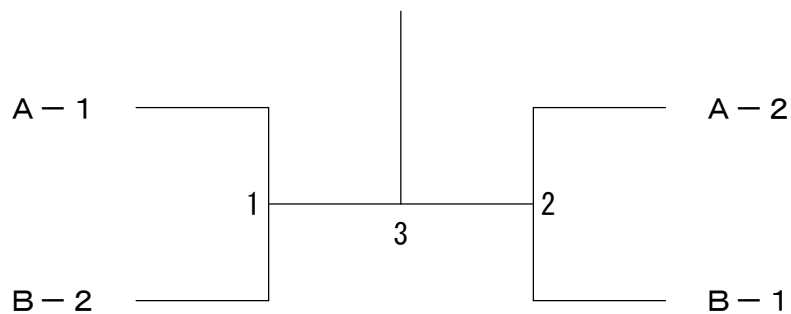

女子団体1部 決勝トーナメント